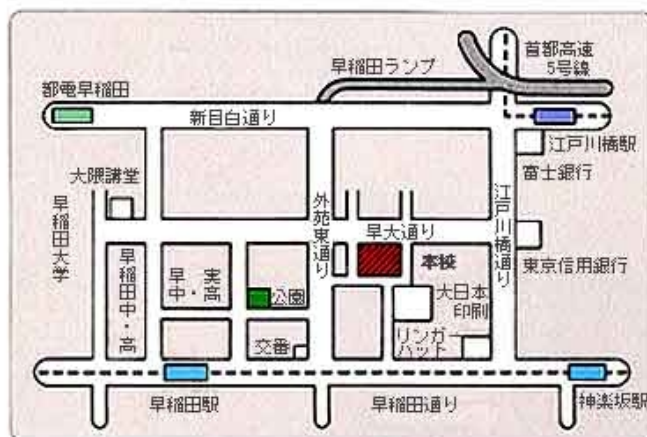

## 快適な学習環境をサポートする施設設備

▲図書室

▲自習室

地上7階地下1階/エレベーター3基/全館空調/パソコン教室/ワープロ教室  
LL教室/温水プール/地下体育館/全天候型テニスコート/マルチビジョン  
メディアネットワーク/図書室/食堂/自習室/談話コーナー/ラウンジほか

<交通> 地下鉄有楽町線 江戸川橋駅より徒歩10分  
地下鉄東西線 早稲田駅又は神楽坂駅より徒歩10分  
都バス 新宿駅西口1番乗り場より「練馬車庫」行き  
都立新宿山吹高校前下車