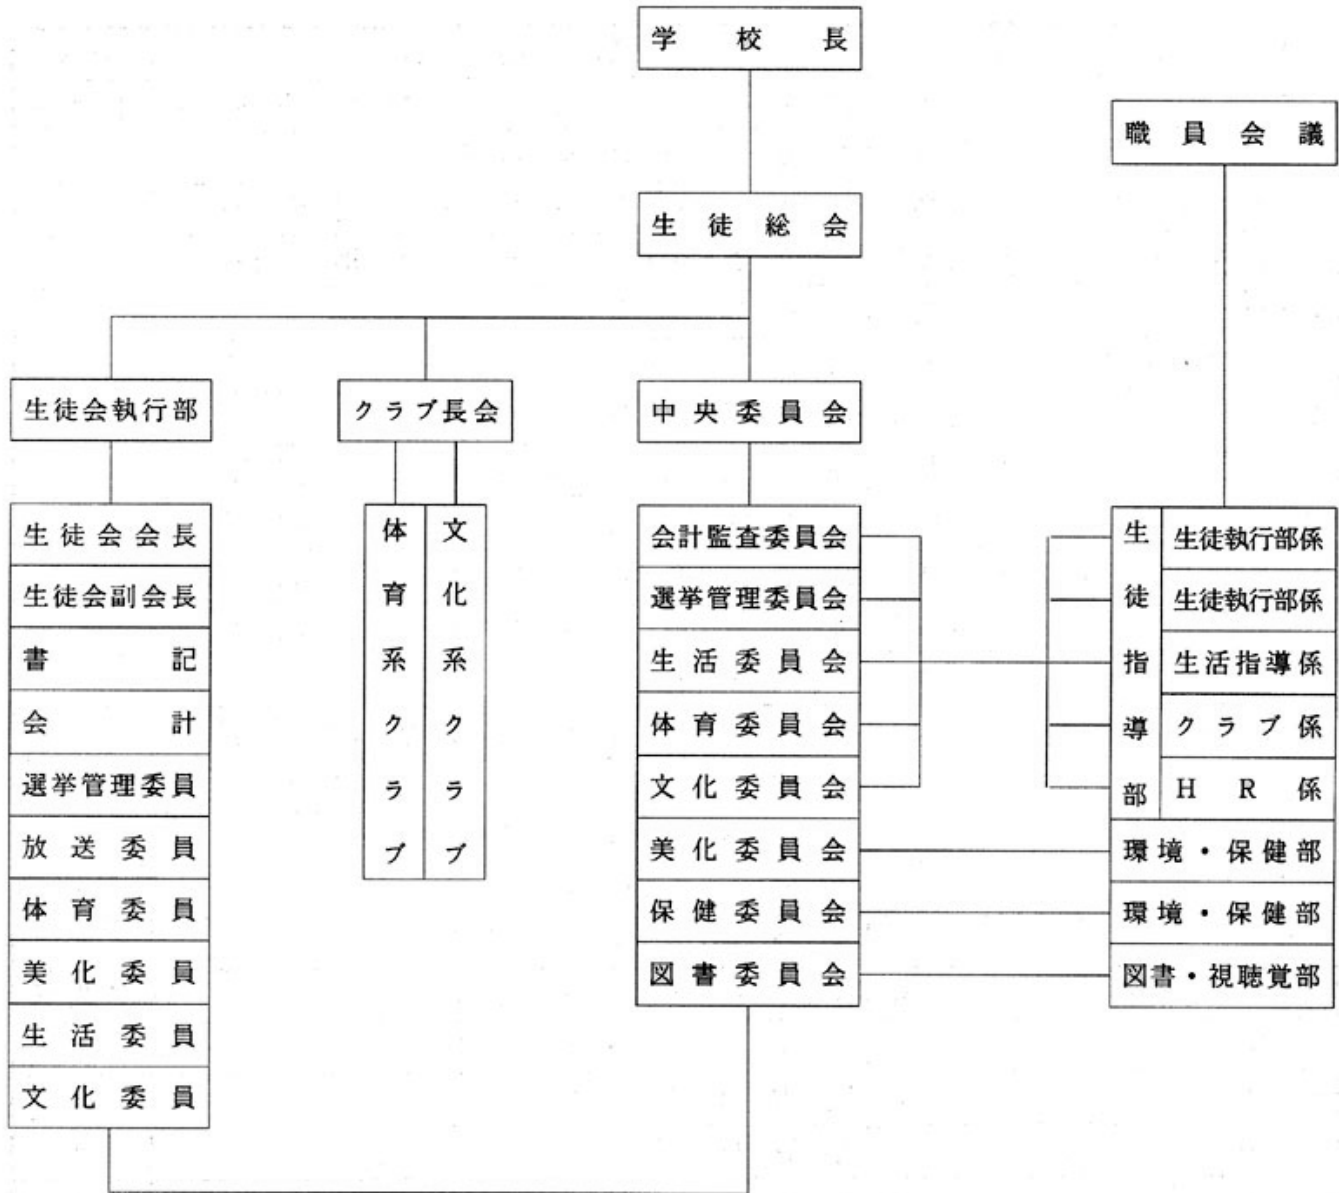

4. 職員各種部会と生徒会各種委員会の関連組織図

生徒会顧問	親 川 由美子
”	岸 本 敬
生徒会会長	東 江 江利子
副 会 長	国 場 美 咲
”	島 袋 勇 太
”	金 城 盛